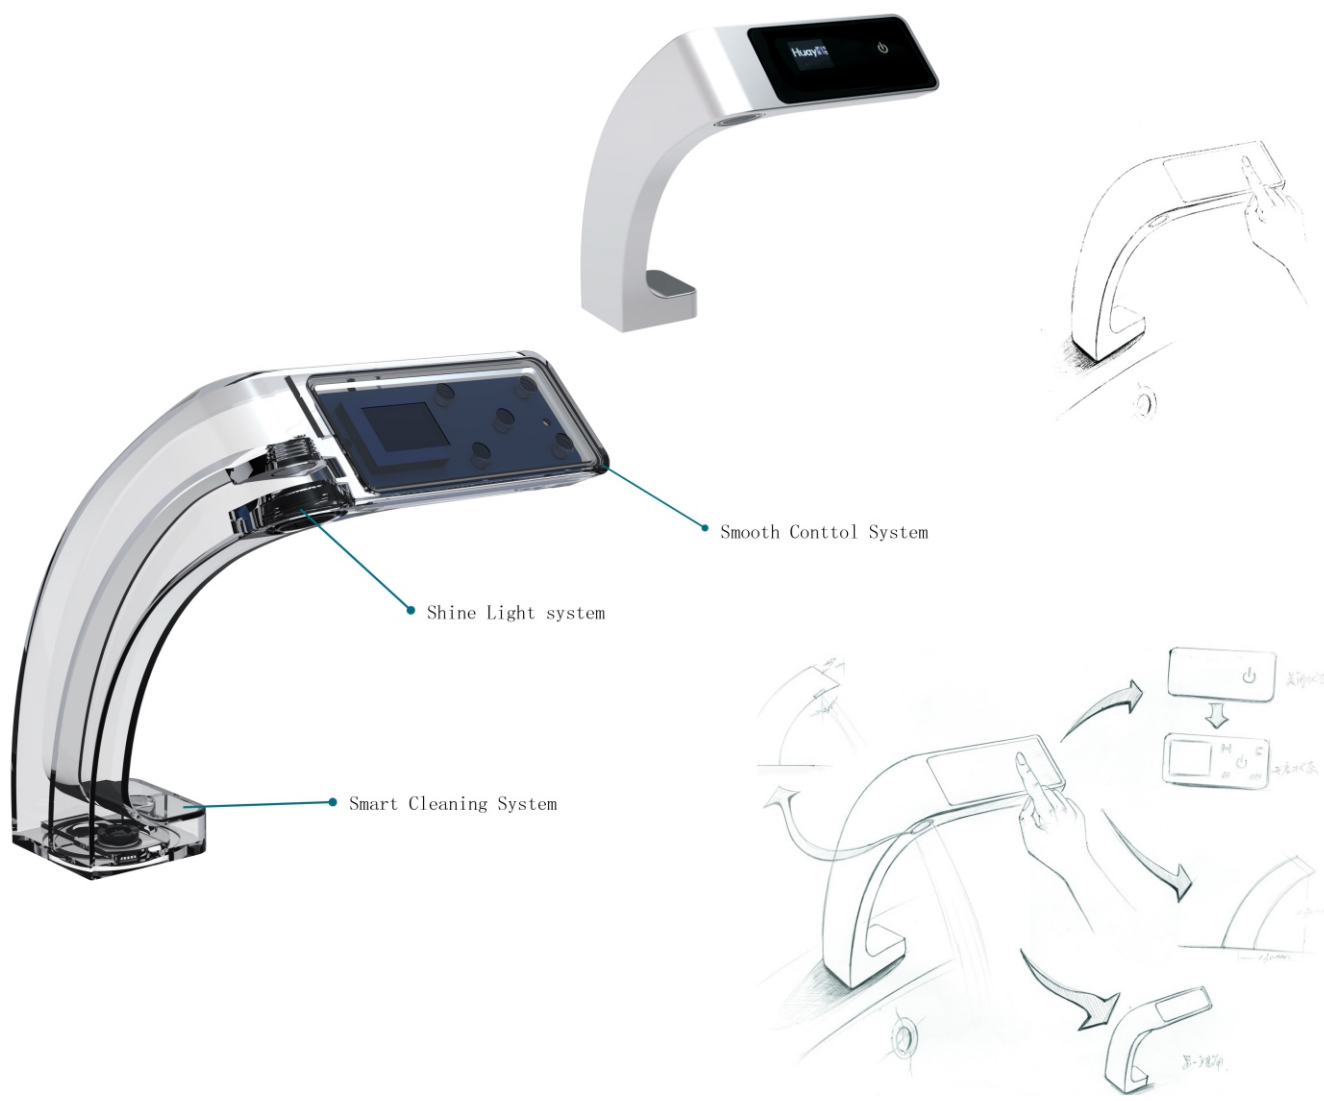

Corporate Name:

Guangdong Stationery & Sporting Goods
Import & Export Corporation

Soccer gate for 5 people, duffle bag for packing, ground anchors for stabilizing the goal on grass, and pump.

冯华江 Eric Feng

Tel : 020-83547191

Fax: 020-83557850

Mobile: 13922103200

E-mail : fenghj@gssgsailing.com

产品名称：智能触控水龙头

企业名称：开平欧标水暖器材有限公司

本产品是触控水龙头，使用了电容式液晶操控界面，能迅速感应人手电阻响应操作；65536色的LED 0.96寸液晶屏幕的配置，轻点开关后，即显示完整的操作界面。产品出水温度范围为25℃~60℃，出水流量范围为1~8级。此外，特设默认水温：每次开启默认水温38℃和5级流量，用户可根据需要在出水后自行调控温度和流量。视觉形象精致简约，引领了极简新主义潮流。