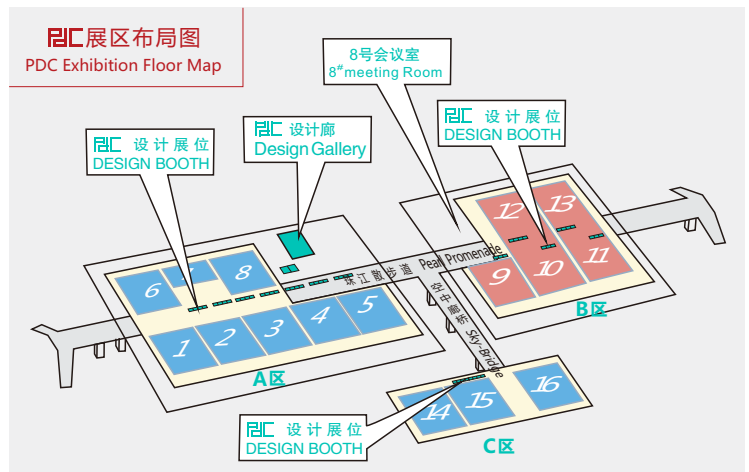

广交会产品设计与贸易促进中心 CANTON FAIR PRODUCT DESIGN & TRADE PROMOTION CENTRE

2011年，广交会设立产品设计与贸易促进中心（简称PDC），旨在为“世界设计”与“中国制造”的紧密合作提供一个高效的对接平台。

Canton Fair Product Design and Trade Promotion Centre (PDC) was launched in 2011, aiming at providing an efficient service platform for closer cooperation between “World Design” and “Made in China”.

找生产企业
找设计资源
尽在PDC！

PDC-A Platform for Chinese manufacturing & World Design Resources!