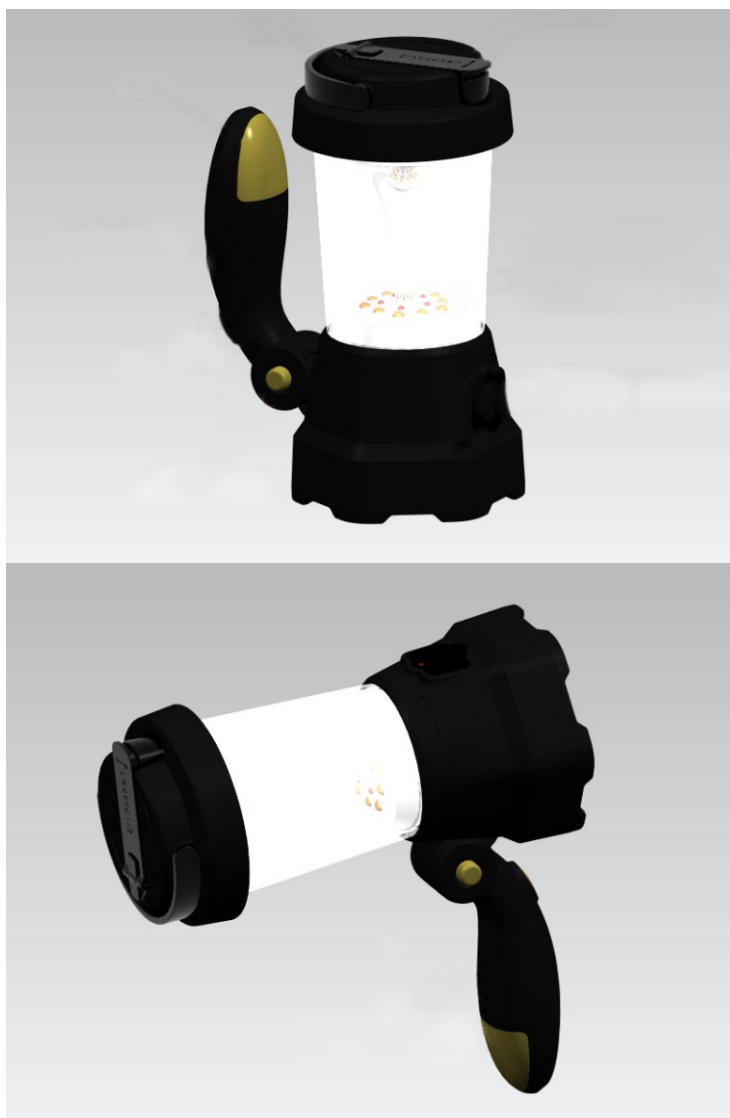

产品名称：手摇发电远程手电筒-宝塔SB-6025

企业名称：浙江盛博电子有限公司

本产品特点：

1. 手摇自发电照明储能，底部3只高光发光管；中间10只草帽灯和5只红色信息灯；
2. 底部高亮度照明满足近、中、远程需求；中间马灯可以大面积照明；
3. 通过USB接口可对外充电或对内充电储能；
4. 顶部提手、侧面定角把手、末端数据线盒的设计很实用；
5. 手摇电机手感轻，噪声低，寿命长，效率高。

Brand Name:

4 IN 1 Spotlight Camping Lantern SB-6025

Corporate Name:

Zhejiang Shengbo Electronic Co.,Ltd

1. High brightness with 3 LEDs for spotlight, 10 straw-hat lights and 5 red flash lights for camping lantern.
2. Unique spotlight system, good for short, middle and long range distance lighting. Camping lantern for a large area lighting.
3. Through USB interface to external charging or internal recharging and energy-storing.
4. Its design of handle, rotating handle and cable box are smart.
5. Perfect combination of light weight and high efficiency. Low noise and long life span.

吴建军 Jianjun Wu
Tel: 0577-86078986
E-mail: sb@wzshengbo.com
Web: www.sorbo.cn