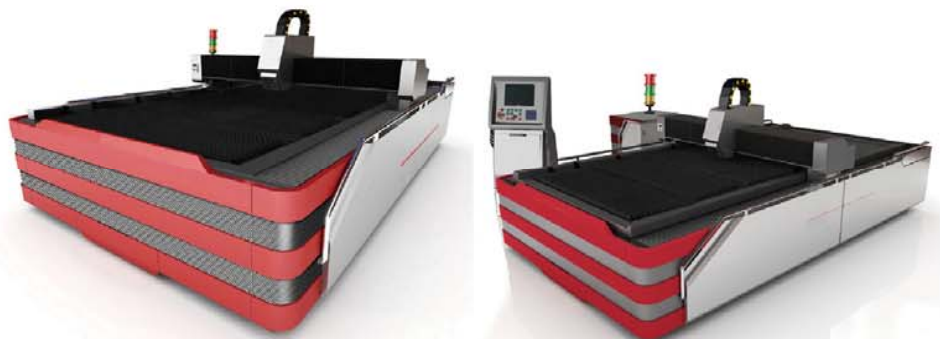

产品名称：
光纤激光切割机
企业名称：
武汉华俄激光工程有限公司

Brand Name:
Fiber Laser Cutting Machine
Corporate Name:
Wuhan He Laser Engineering Co.,Ltd.

朱红梅 June Zhu
Tel: 18607188502
E-mail: junc@helaser.com.cn
<http://www.helaser.com.cn>

本产品是500W双驱高精密光纤激光切割机，可用于切割0.2-6mm金属板材。在没有模具的情况下，激光切割机仍然可以高精度、高质量地加工各种形状的钣金零件，不仅加工方式灵活，还不需要辅助气体，设备用电量也低于传统冲床，既节能环保，也降低了加工成本。该款产品符合使用者的视觉感官，通过此产品设计向用户传达了，大型机床加工设备也能设计的轻巧、美观，方便，让使用者感觉到工作不在枯燥。

500w double drive high precision fiber laser cutting machine is used to cut the sheet metal at the thickness of 0.2 to 6 mm. Fiber laser cutting machine can still process various shapes of sheet metal parts with high precision and high quality in the absence of mould. It can not only possess in a flexible way, but also does not need auxiliary gases to save energy and costs. The product adopts cast steel and cast aluminum structure which is strong and suitable for long-term use. By its smart design and appearance, it conveys its idea of user-friendly.

Brand Name:
Waterproof Bag
Corporate Name:
Wellgreen Outdoor Co.,Ltd.

产品名称：
防水包
企业名称：
福州亿格户外用品有限公司

本产品特点:

1. 适用于各类户外活动。如：登山、骑行、旅游、攀岩、周末郊游等一系列运动项目；用料环保，适用于储水装水搬运水，方便提供户外适时水供应。
2. 减负背负系统，不勒肩，省力，携带方便，小巧精致，并配有自主研发的先进轻便透气背负系统。

1. Good for jogging, one-day trekking, bicycling, paddling, surfing, climbing etc. It can be used as a water tank for shower outdoor or as a holder for drinking water.
2. Suitable for multi-sports with innovated ventilation system. The system is easy but advanced yet not expensive because the materials used are normal which can easily be found in daily life.

季木莲 Seven
Tel: 18850414266
E-mail: seven@zeepak.com
<http://www.zeepak.com>