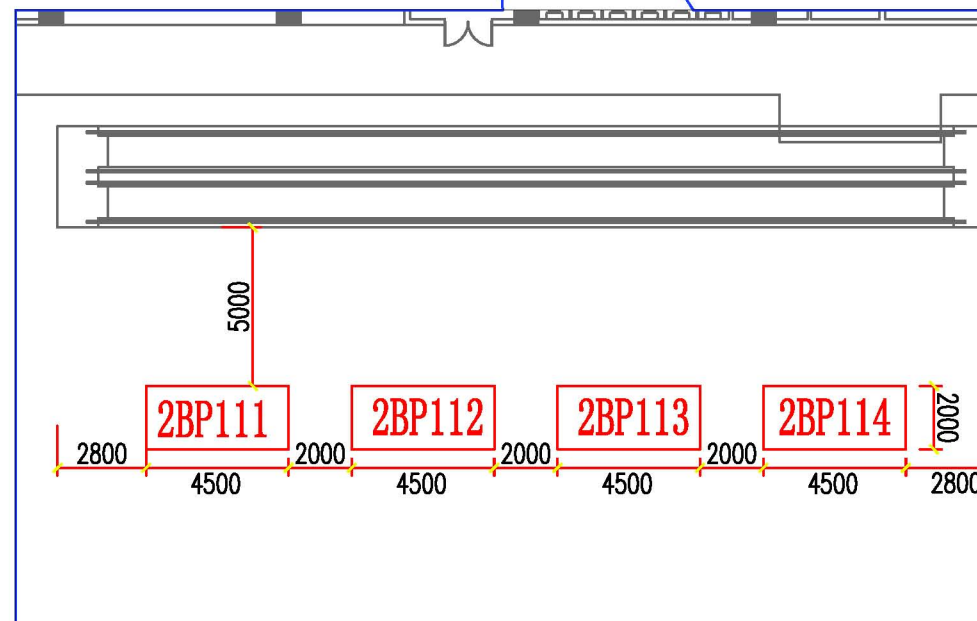

A区珠江散步道设计展位布局图（新）

备注：2AP23表示第2期A区珠江散步道2号馆编号3展示点，以此类推。

B区珠江散步道设计展位布局图

备注：2BP112表示第2期B区珠江散步道11号馆编号2展示点，以此类推。

C区设计展示展位布局图

备注：2CP151表示第2期C区珠江散步道15号馆编号1展示点，以此类推。