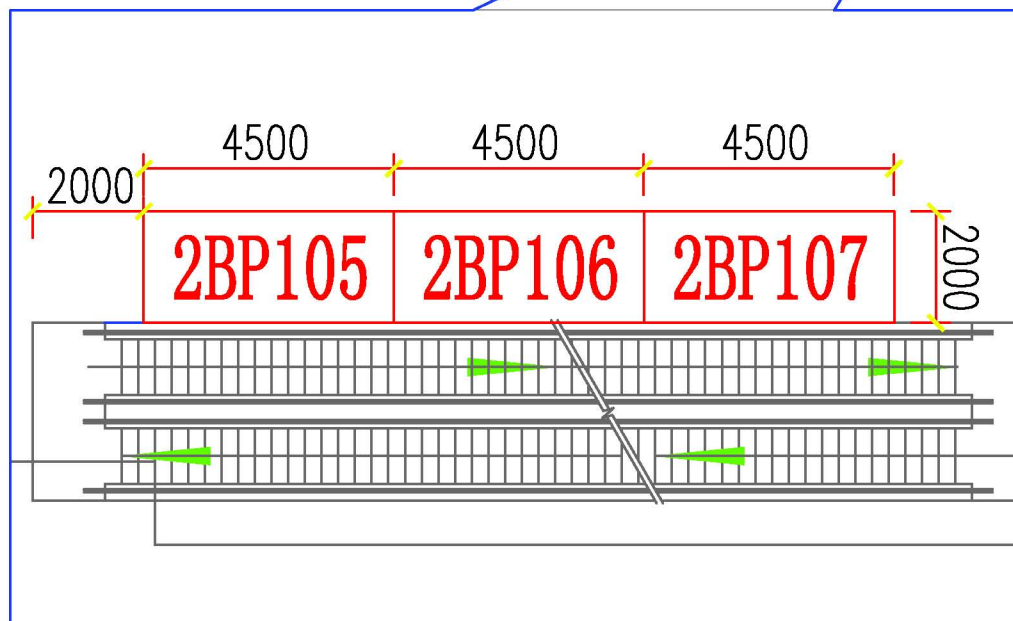

A区珠江散步道设计展位布局图（新）

备注：2AP23表示第2期A区珠江散步道2号馆编号3展示点，以此类推。

B区珠江散步道设计展位布局图

备注：2BP112表示第2期B区珠江散步道11号馆编号2展示点，以此类推。

C区设计展示展位布局图

备注：2CP151表示第2期C区珠江散步道15号馆编号1展示点，以此类推。