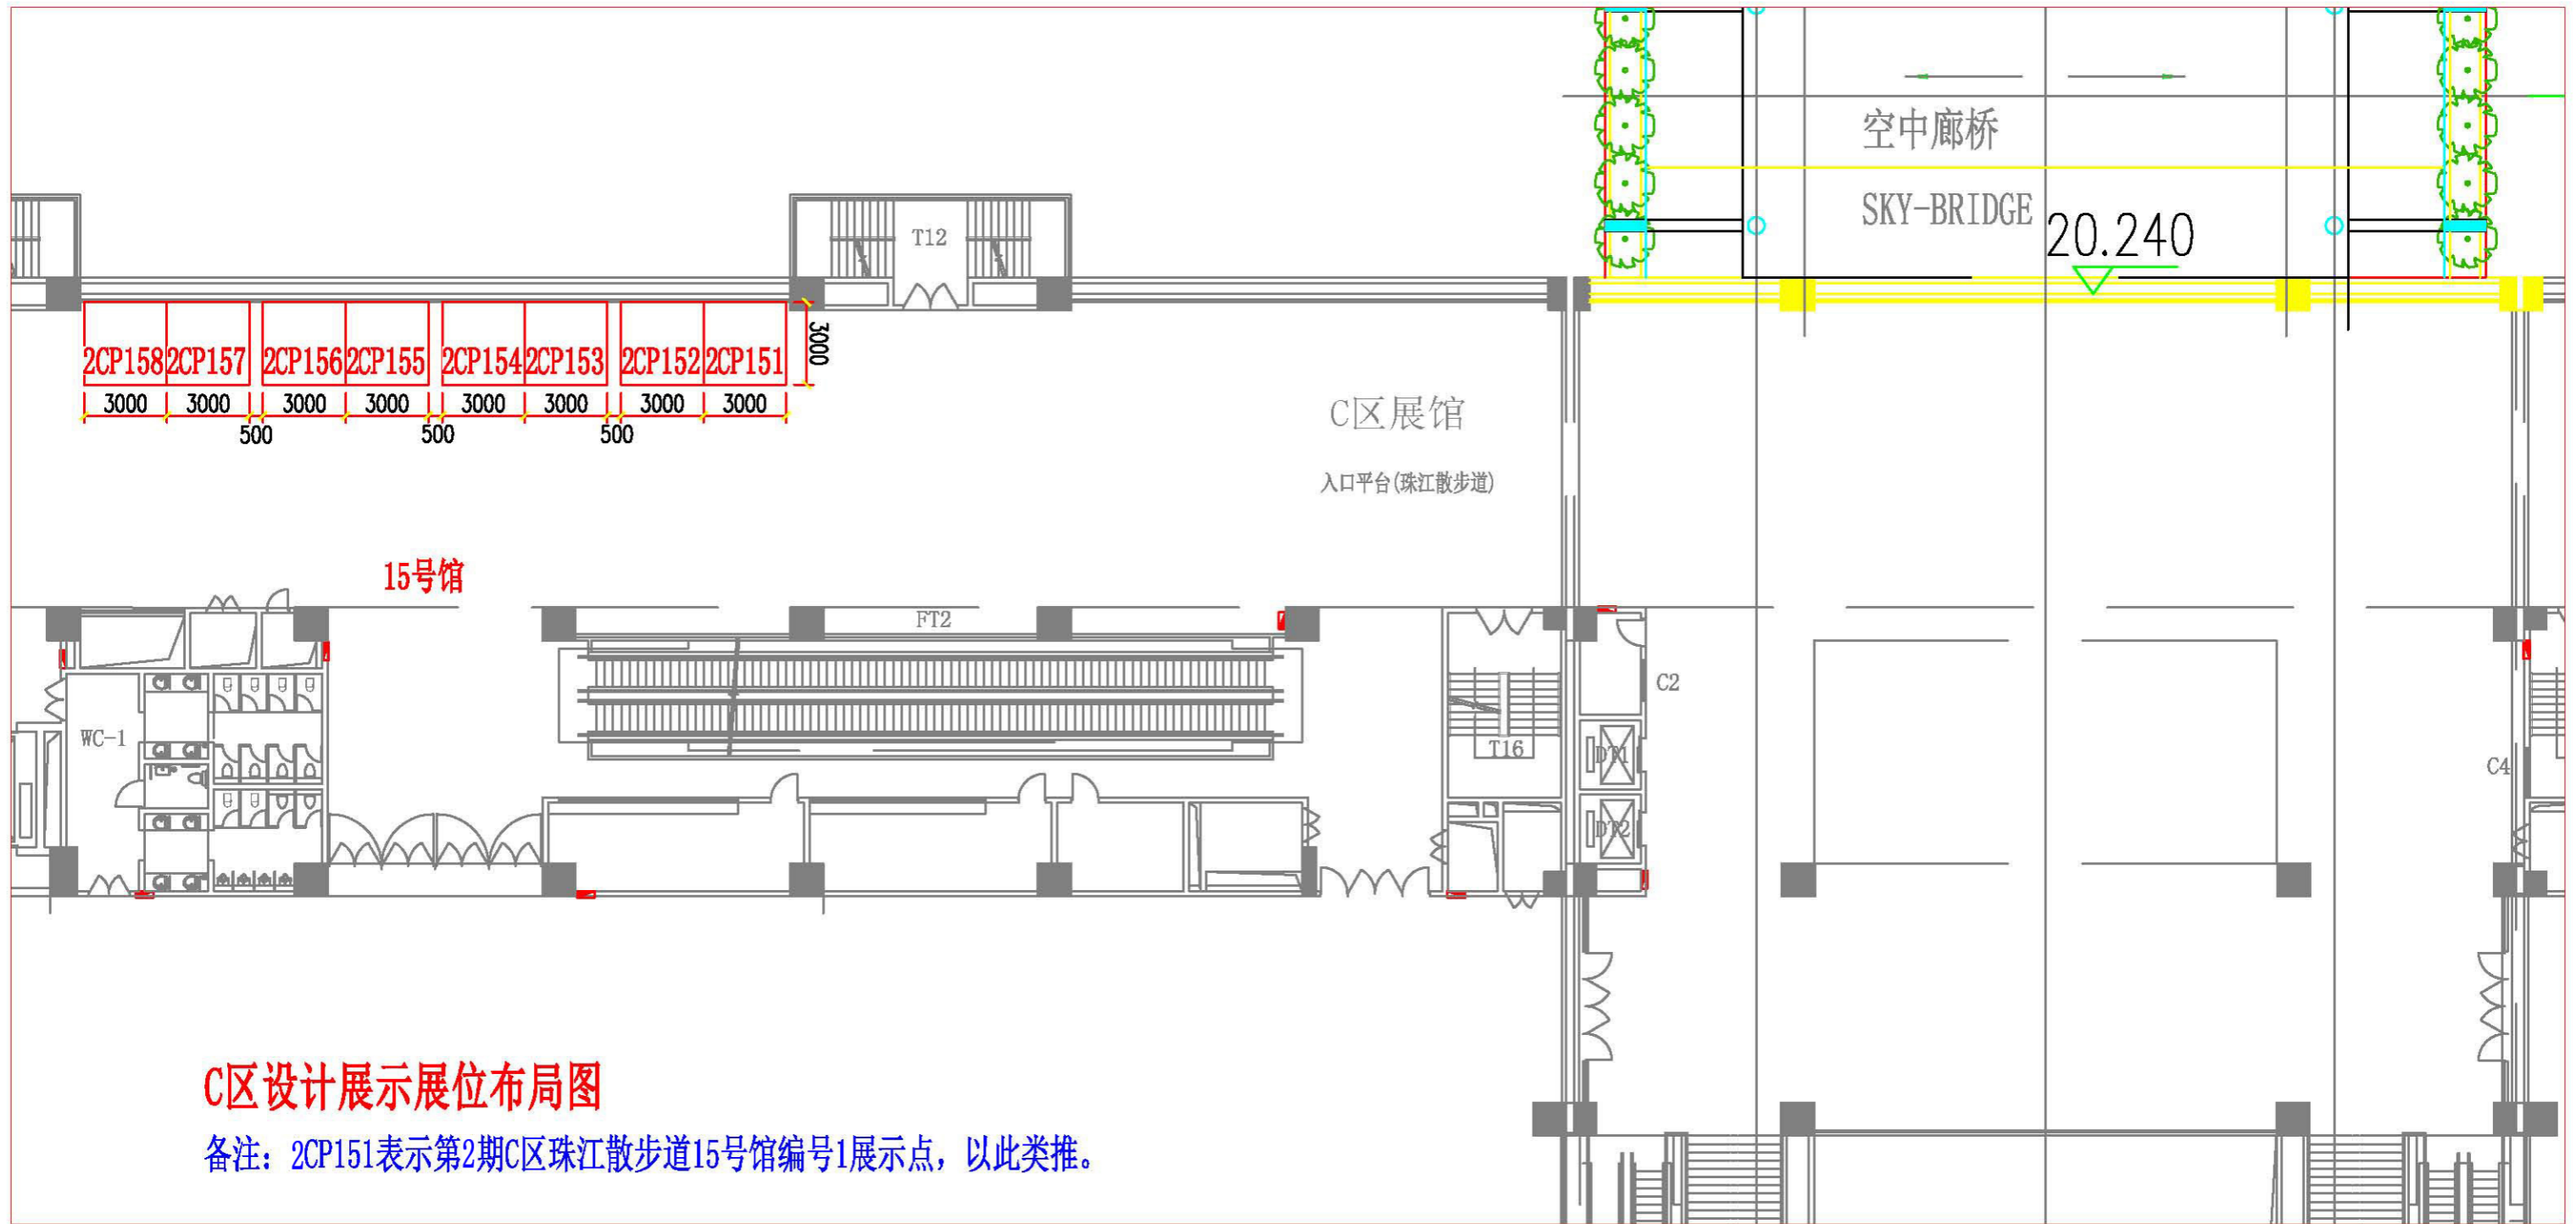

A区珠江散步道设计展位布局图（新）

备注：2AP23表示第2期A区珠江散步道2号馆编号3展示点，以此类推。

B区珠江散步道设计展位布局图

备注：2BP112表示第2期B区珠江散步道11号馆编号2展示点，以此类推。

C区设计展示展位布局图

备注：2CP151表示第2期C区珠江散步道15号馆编号1展示点，以此类推。