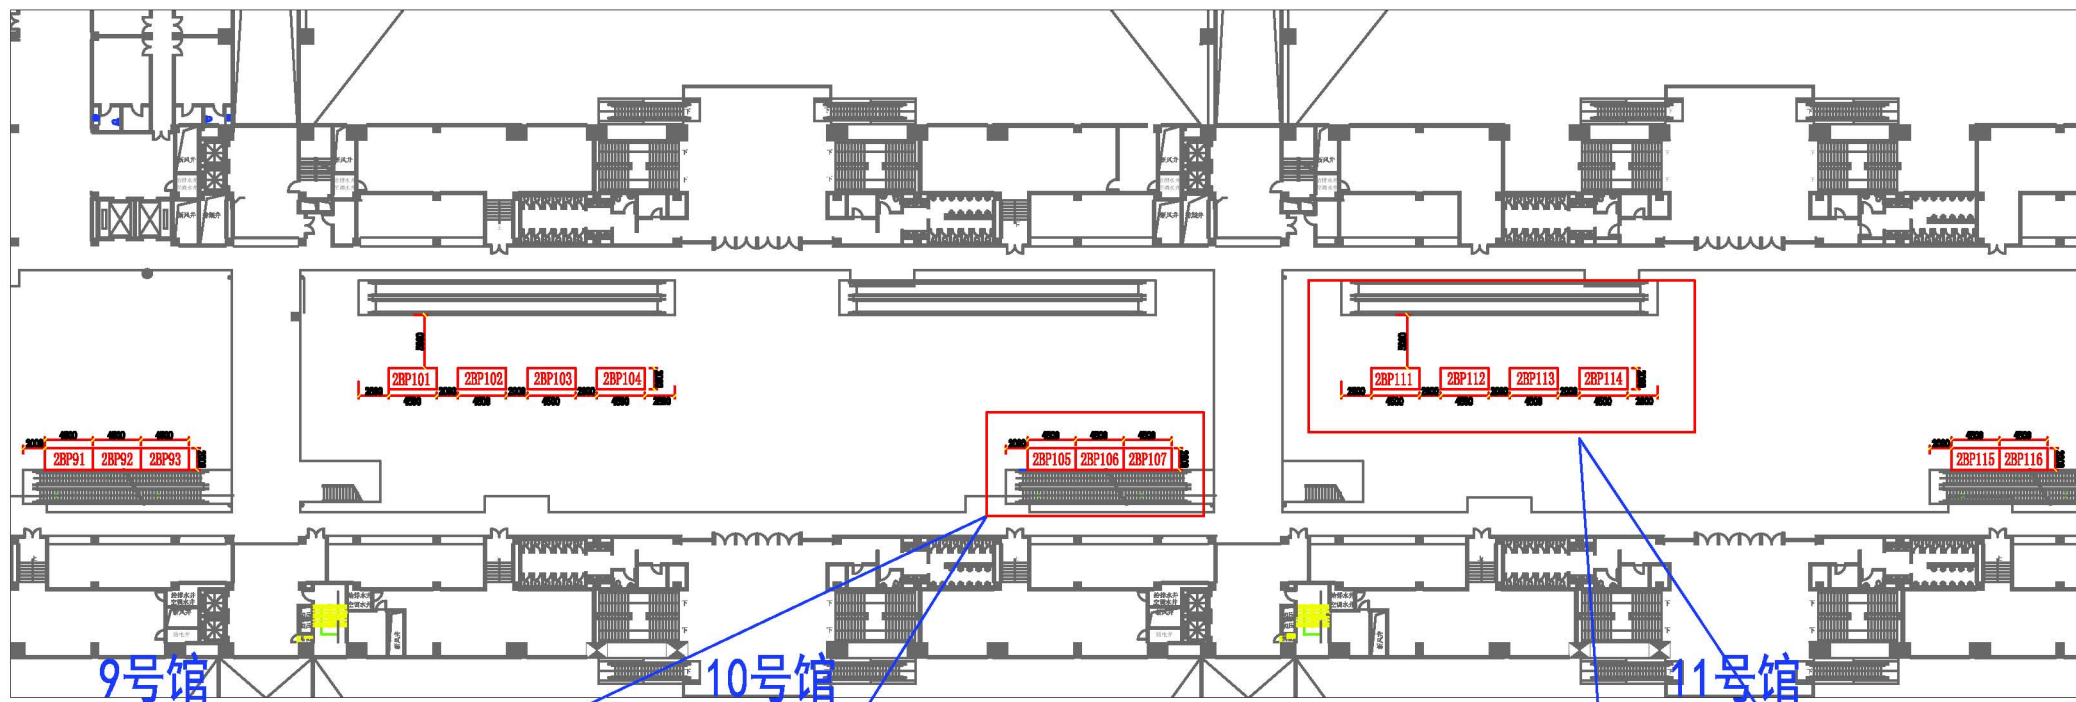

A区珠江散步道设计展位布局图（新）

备注：2AP23表示第2期A区珠江散步道2号馆编号3展示点，以此类推。

B区珠江散步道设计展位布局图

备注：2BP112表示第2期B区珠江散步道11号馆编号2展示点，以此类推。

C区设计展示展位布局图

备注：2CP151表示第2期C区珠江散步道15号馆编号1展示点，以此类推。