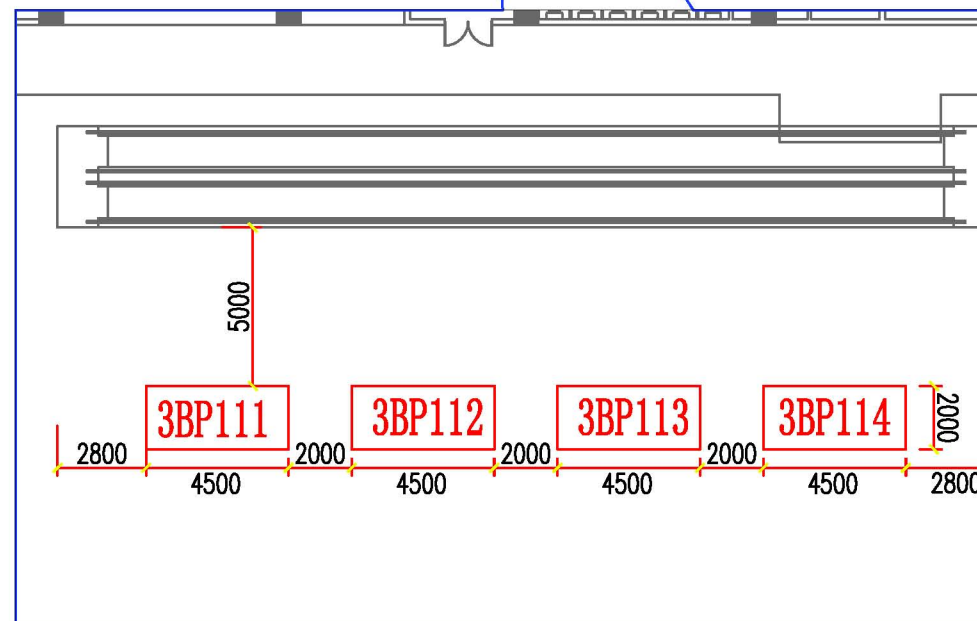

A区珠江散步道设计展位布局图（新）

备注：3AP23表示第3期A区珠江散步道2号馆编号3展示点，以此类推。

B区珠江散步道设计展位布局图

备注：3BP112表示第3期B区珠江散步道11号馆编号2展示点，以此类推。

C区设计展示展位布局图

备注：3CP151表示第3期C区珠江散步道15号馆编号1展示点，以此类推。