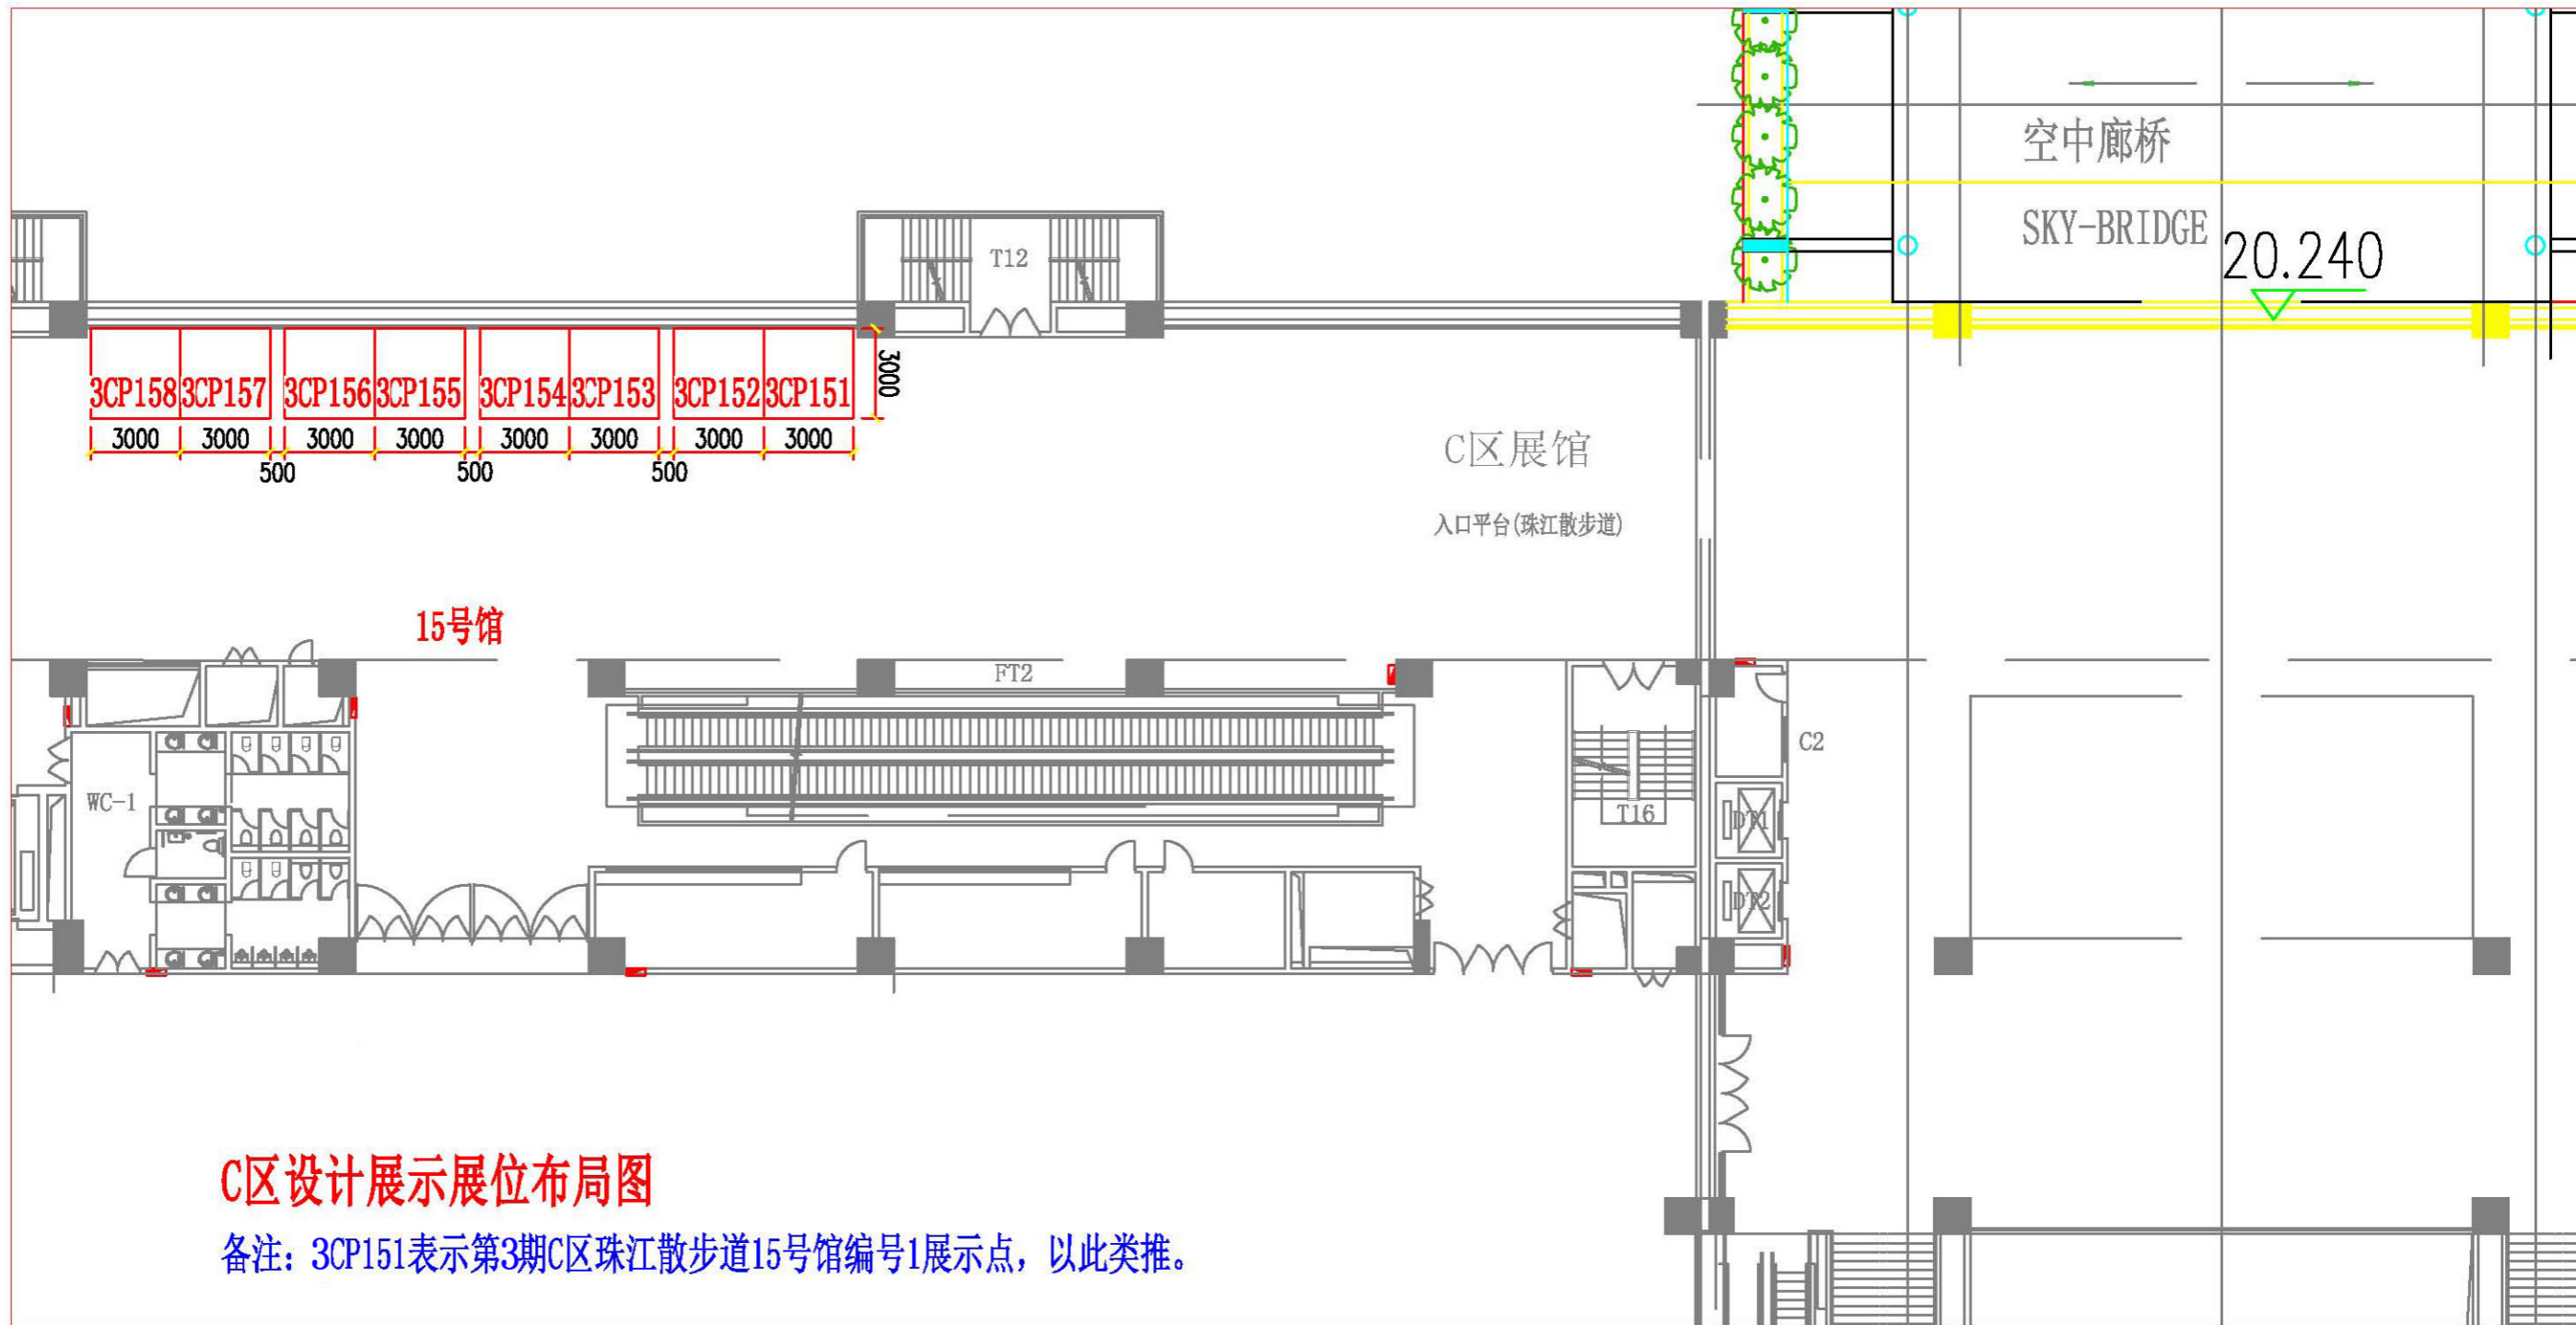

A区珠江散步道设计展位布局图（新）

备注：3AP23表示第3期A区珠江散步道2号馆编号3展示点，以此类推。

B区珠江散步道设计展位布局图

备注：3BP112表示第3期B区珠江散步道11号馆编号2展示点，以此类推。

C区设计展示展位布局图

备注：3CP151表示第3期C区珠江散步道15号馆编号1展示点，以此类推。