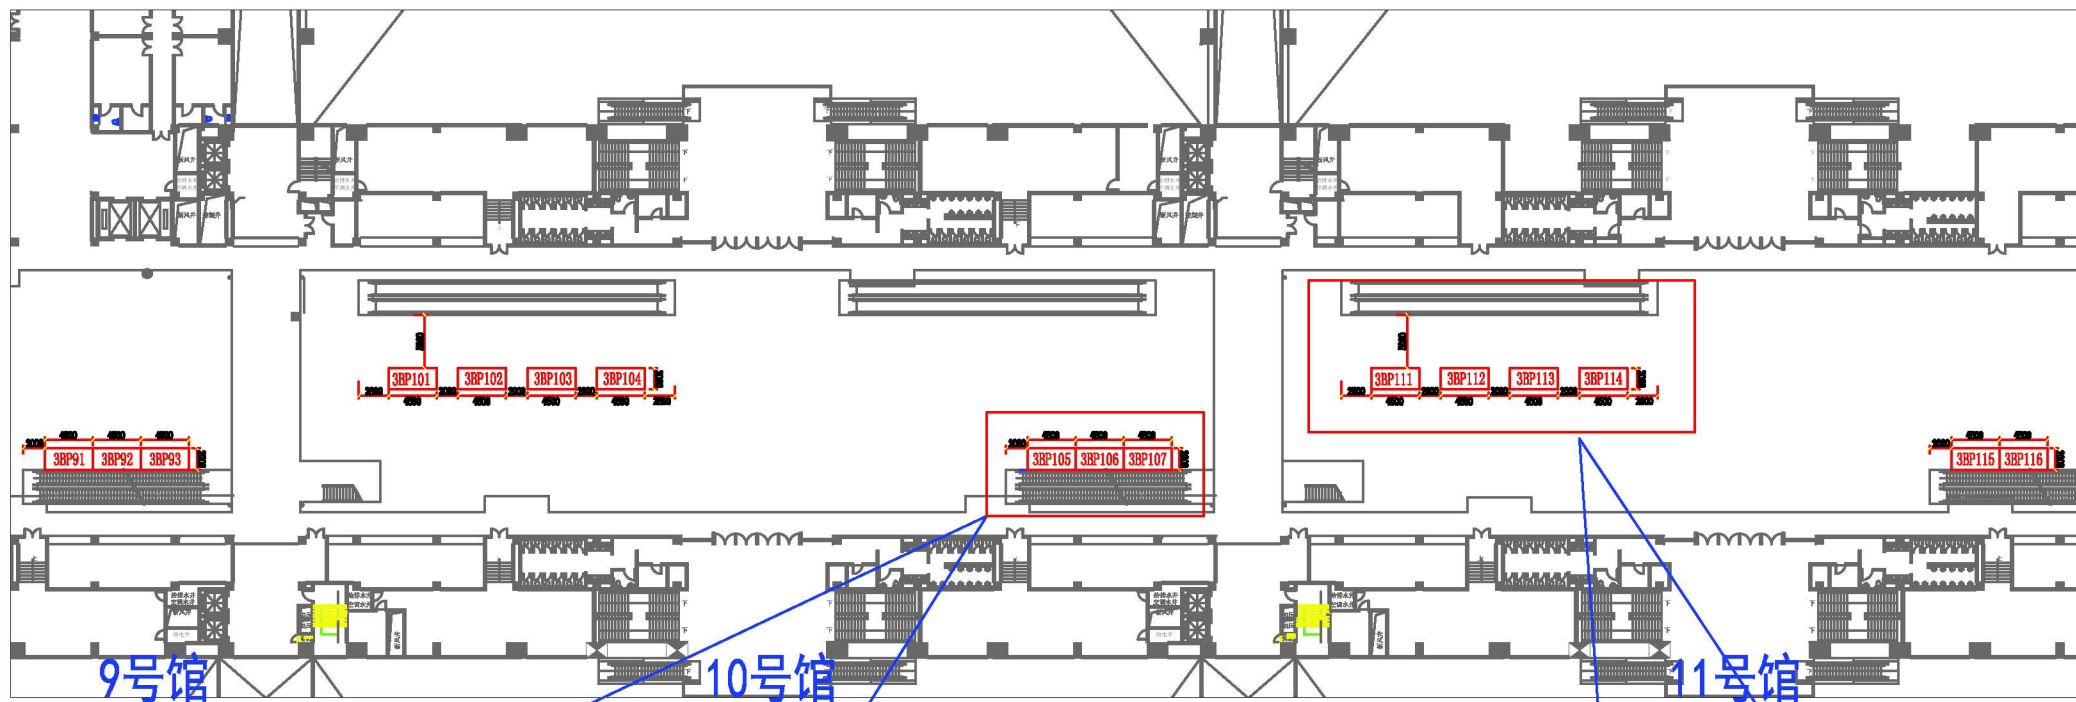

A区珠江散步道设计展位布局图（新）

备注：3AP23表示第3期A区珠江散步道2号馆编号3展示点，以此类推。

B区珠江散步道设计展位布局图

备注：3BP112表示第3期B区珠江散步道11号馆编号2展示点，以此类推。

C区设计展示展位布局图

备注：3CP151表示第3期C区珠江散步道15号馆编号1展示点，以此类推。