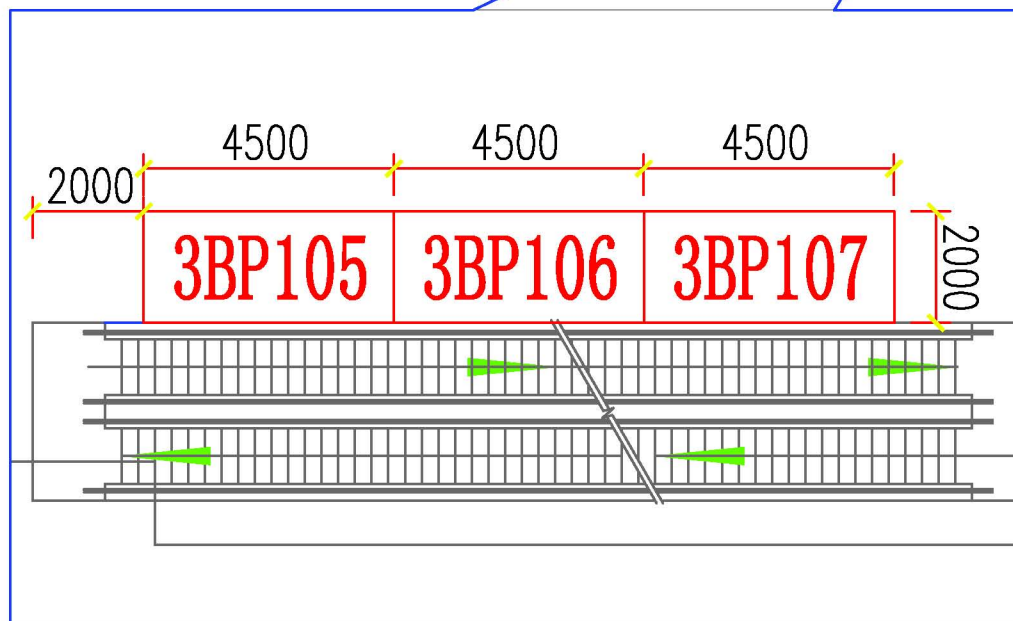

A区珠江散步道设计展位布局图（新）

备注：3AP23表示第3期A区珠江散步道2号馆编号3展示点，以此类推。

B区珠江散步道设计展位布局图

备注：3BP112表示第3期B区珠江散步道11号馆编号2展示点，以此类推。

C区设计展示展位布局图

备注：3CP151表示第3期C区珠江散步道15号馆编号1展示点，以此类推。