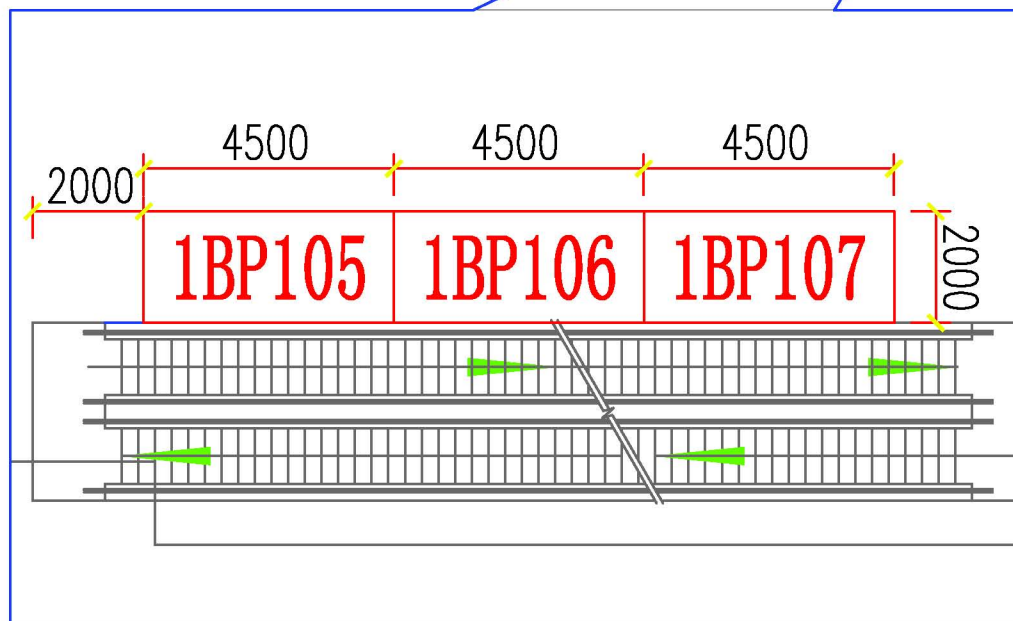

A区珠江散步道设计展位布局图（新）

备注：1AP23表示第1期A区珠江散步道2号馆编号3展示点，以此类推。

B区珠江散步道设计展位布局图

备注：1BP112表示第1期B区珠江散步道11号馆编号2展示点，以此类推。