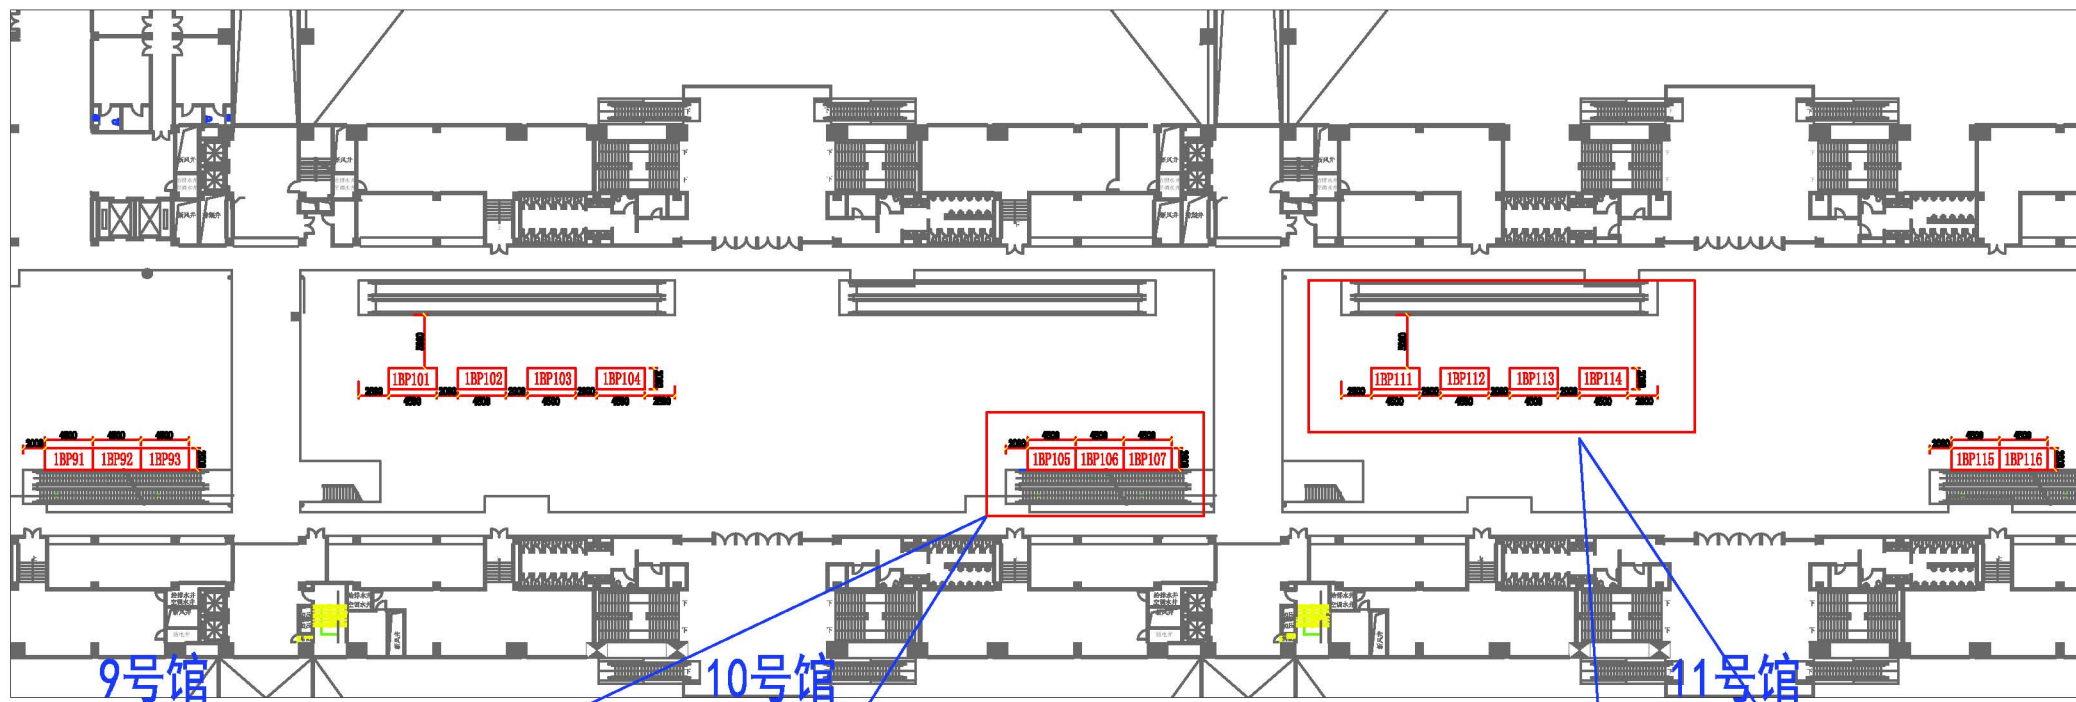

A区珠江散步道设计展位布局图（新）

备注：1AP23表示第1期A区珠江散步道2号馆编号3展示点，以此类推。

B区珠江散步道设计展位布局图

备注：1BP112表示第1期B区珠江散步道11号馆编号2展示点，以此类推。