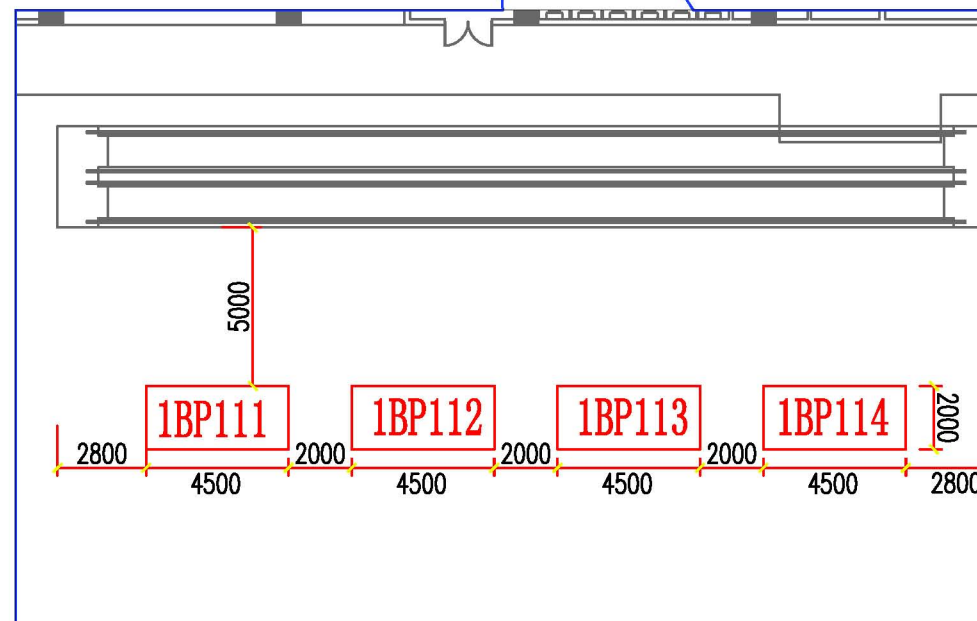

A区珠江散步道设计展位布局图（新）

备注：1AP23表示第1期A区珠江散步道2号馆编号3展示点，以此类推。

B区珠江散步道设计展位布局图

备注：1BP112表示第1期B区珠江散步道11号馆编号2展示点，以此类推。