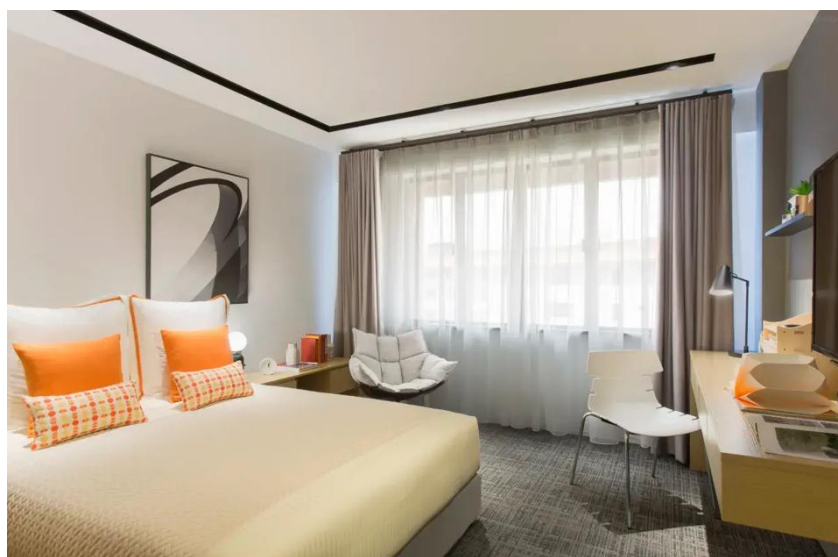

酒店图片 Hotel Pictures